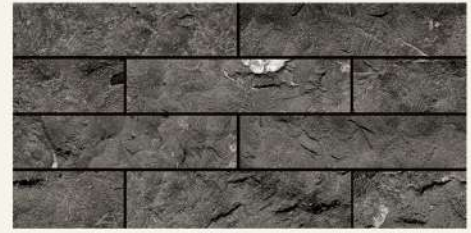

ÜRÜN KODU / PRODUCT CODE : 120 - 3
KALINLIK / THICKNESS: 2 cm / 4 cm EBATLAR / DIMENSIONS:
100cmx50cm / 120cmx50cm