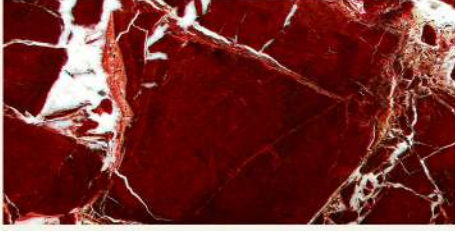

MERMER GÖRÜNÜMLÜ İÇ VE DIŞ CEPHE STRAFOR DUVAR PANELİ

NEW

MARBLE SERIES STYROFOAM INTERIOR AND EXTERIOR WALL PANELS

ÜRÜN KODU / PRODUCT CODE : 200 - 1
KALINLIK / THICKNESS: 2 3-4 5cm

EBATLAR / DIMENSIONS:
100cmx50cm / 200cmx50cm