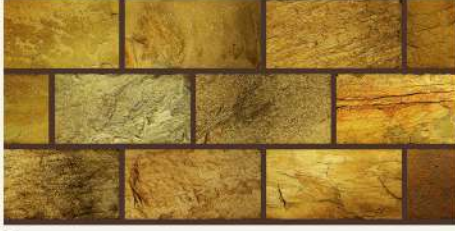

ÜRÜN KODU / PRODUCT CODE : 150 - 15
KALINLIK / THICKNESS: 4 cm

EBATLAR / DIMENSIONS:
120cmx50cm

ASICASADesign
www.asicasa-design.ro

ÇAKMA TAŞ GÖRÜNÜMLÜ İÇ VE DIŞ CEPHE STRAFOR DUVAR PANELİ

STONE SERIES STYROFOAM INTERIOR AND EXTERIOR WALL PANELS