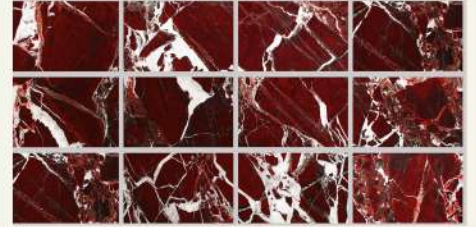

ÜRÜN KODU / PRODUCT CODE : 130 - 3 EBATLAR / DIMENSIONS:
KALINLIK / THICKNESS: 4 CM 120CMx50CM