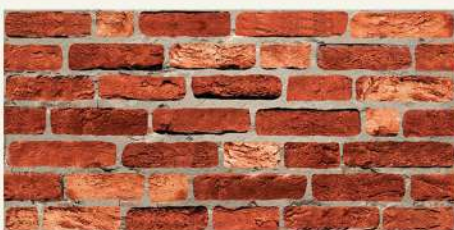

ÜRÜN KODU / PRODUCT CODE : A - 119
KALINLIK / THICKNESS: 2 cm / 4 cm

EBATLAR / DIMENSIONS:
100cmx50cm / 120cmx50cm