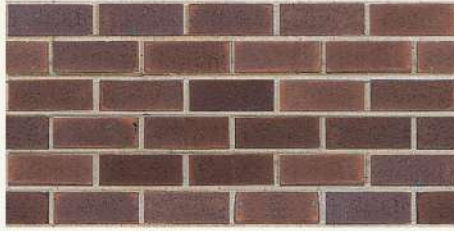

ÜRÜN KODU / PRODUCT CODE : A - 176
KALINLIK / THICKNESS: 2 cm / 4 cm

EBATLAR / DIMENSIONS:
100cmx50cm / 120cmx50cm