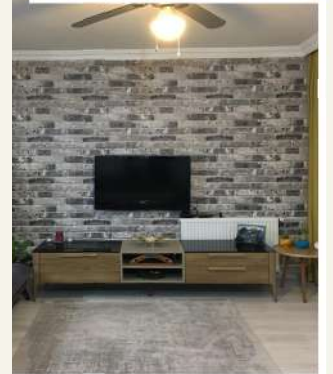

ASICASA DESIGN ÜRÜN KATALOĞU PRODUCT CATALOGUE

STRAFOR DUVAR PANELLERİ • STYROFOAM WALL PANELS

A COLLECTION 2024

Firma Asi Casa Design a fost înființată pentru a vă asigura dumneavoastră, clienții noștri, produsele celor mai mari producători de panouri murale și glafuri din polistiren din Turcia, la prețuri optime și oferindu-vă posibilitatea să alegeți dintr-o gamă largă de diverse plăci decorative din polistiren care rezistă cu stoicism trecerii timpului. Totodată vă oferă posibilitatea să obțineți în câteva minute spații moderne și decorațiuni realiste fără a face mizerie și fără costuri mari.