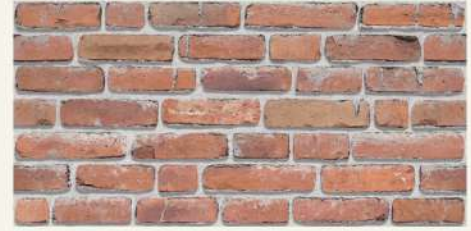

ÜRÜN KODU / PRODUCT CODE : A - 104
KALINLIK / THICKNESS: 2 cm / 4 cm

EBATLAR / DIMENSIONS:
100cmx50cm / 120cmx50cm