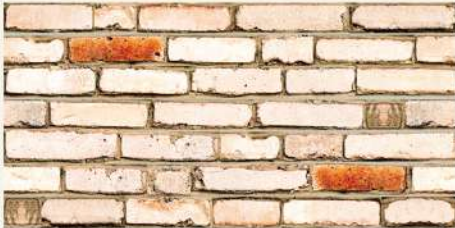

ÜRÜN KODU / PRODUCT CODE : A - 169
KALINLIK / THICKNESS: 2 cm / 4 cm

EBATLAR / DIMENSIONS:
100cmx50cm / 120cmx50cm