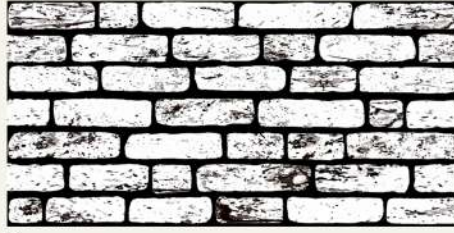

ÜRÜN KODU / PRODUCT CODE : A - 224
KALINLIK / THICKNESS: 2 cm / 4 cm

EBATLAR / DIMENSIONS:
100cmx50cm / 120cmx50cm