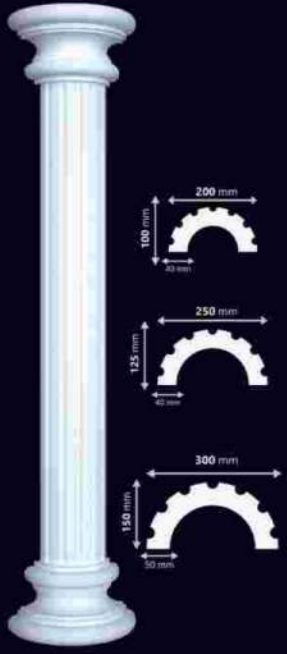

FC-05

Köşe-01

Köşe-02

Köşe-03

Köşe-04

Köşe-05

Köşe-06

Köşe-07

Köşe-08

Sütun-01

(Genişlik/Width) : Uyarlanabilir/Adaptable
(Yükseklik/Height) : Uyarlanabilir/Adaptable
(Derinlik/Depth) : Uyarlanabilir/Adaptable

Sütun-02

(Genişlik/Width) : Uyarlanabilir/Adaptable
(Yükseklik/Height) : Uyarlanabilir/Adaptable
(Derinlik/Depth) : Uyarlanabilir/Adaptable

Sütun-03

(Genişlik/Width) : Uyarlanabilir/Adaptable
(Yükseklik/Height) : Uyarlanabilir/Adaptable
(Derinlik/Depth) : Uyarlanabilir/Adaptable

Sütun-04

(Genişlik/Width) : Uyarlanabilir/Adaptable
(Yükseklik/Height) : Uyarlanabilir/Adaptable
(Derinlik/Depth) : Uyarlanabilir/Adaptable

Sütun-05

(Genişlik/Width) : Uyarlanabilir/Adaptable
(Yükseklik/Height) : Uyarlanabilir/Adaptable
(Derinlik/Depth) : Uyarlanabilir/Adaptable

ST -01

*Ölçüler Uyarlanabilir
Dimensions Can Be Adaptable

ST -02