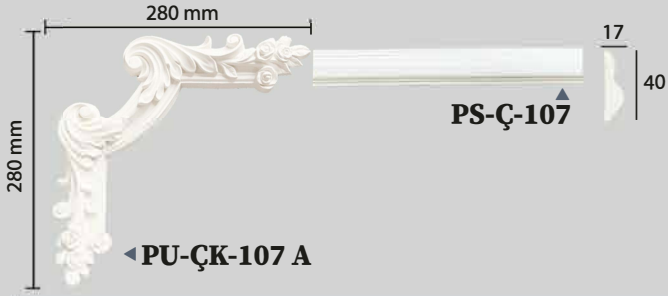

POLİÜRETAN ÇITA KÖŞESİ POLYURETHANE CORNER TRIM