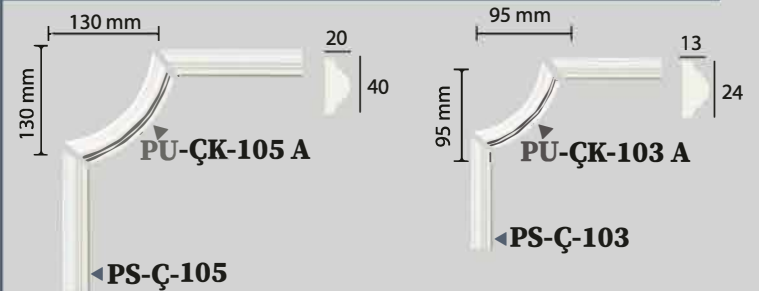

POLİÜRETAN ÇITA KÖŞESİ POLYURETHANE CORNER TRIM