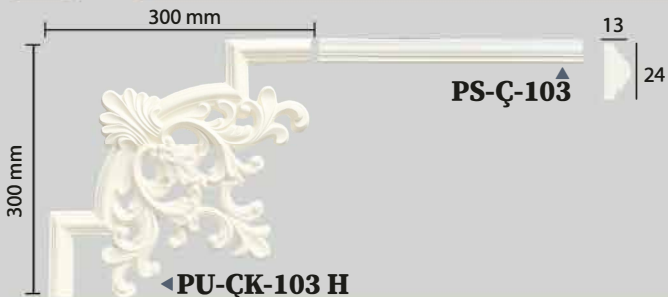

POLİÜRETAN ÇITA KÖŞESİ POLYURETHANE CORNER TRIM