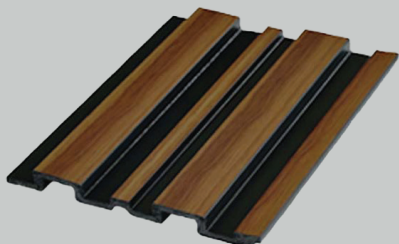

PNL-20200-GREY & BLACK
POLİMER DUVAR PANELİ
POLYMER WALL PANEL
20x200x2900 mm