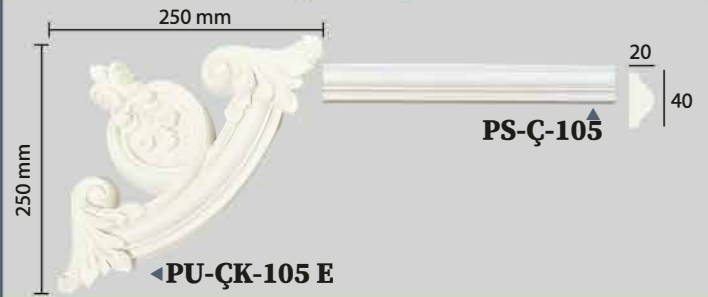

POLİÜRETAN ÇITA KÖŞESİ POLYURETHANE CORNER TRIM