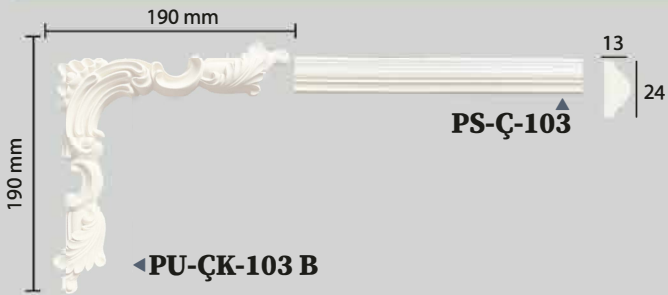

POLİÜRETAN ÇITA KÖŞESİ POLYURETHANE CORNER TRIM