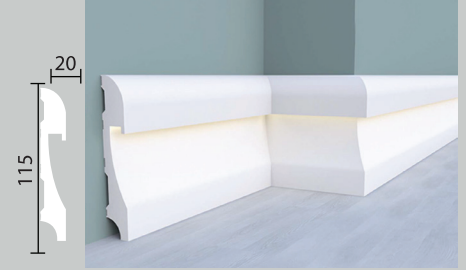

SPR-115-1

POLİMER SÜPÜRGELİK
POLYMER BASEBOARD
20x115x2400 mm