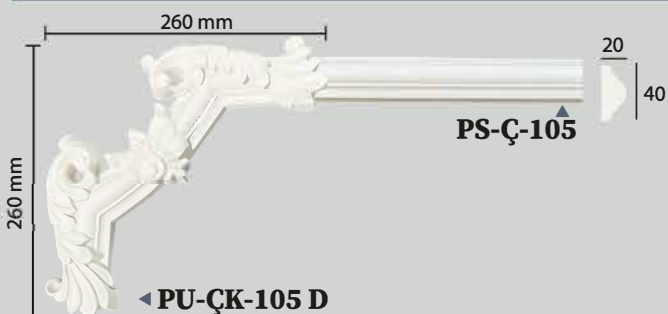

POLİÜRETAN ÇITA KÖŞESİ POLYURETHANE CORNER TRIM