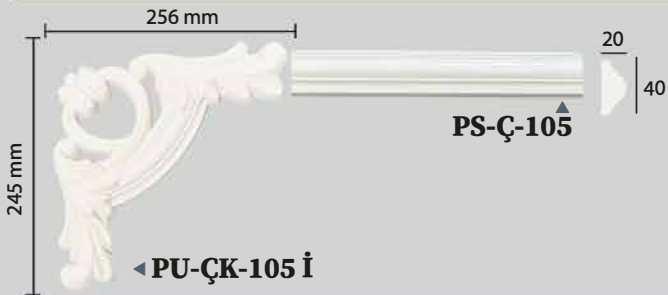

POLİÜRETAN ÇITA KÖŞESİ POLYURETHANE CORNER TRIM