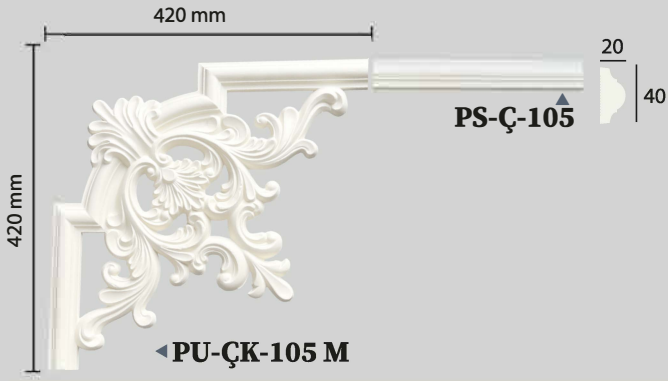

POLİÜRETAN ÇITA KÖŞESİ POLYURETHANE CORNER TRIM