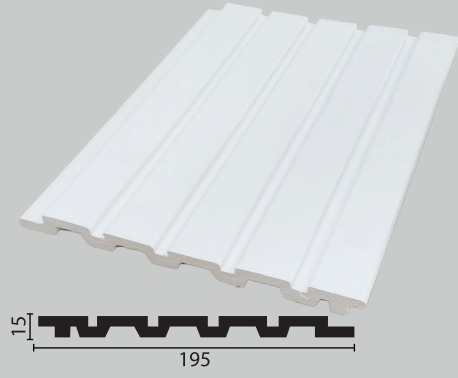

PNL-15195-RUSTIC & BLACK-01

POLİMER DUVAR PANELİ
POLYMER WALL PANEL
15x195x2900 mm

PNL-15195-RUSTIC & BLACK-02

POLİMER DUVAR PANELİ
POLYMER WALL PANEL
15x195x2900 mm

PNL-15195-ANIGRE & BLACK

POLİMER DUVAR PANELİ
POLYMER WALL PANEL
15x195x2900 mm

PNL-15195-ANTHRACITE & BLACK

POLİMER DUVAR PANELİ
POLYMER WALL PANEL
15x195x2900 mm

PNL-15195-GREY & BLACK

POLİMER DUVAR PANELİ
POLYMER WALL PANEL
15x195x2900 mm

PNL-15195-CROWN TEAK & BLACK

POLİMER DUVAR PANELİ
POLYMER WALL PANEL
15x195x2900 mm

PNL-15195-ASH & BLACK

POLİMER DUVAR PANELİ
POLYMER WALL PANEL
15x195x2900 mm

PNL-15195-WALNUT & BLACK

POLİMER DUVAR PANELİ
POLYMER WALL PANEL
15x195x2900 mm

PNL-15195-CROWN OAK & BLACK

POLİMER DUVAR PANELİ
POLYMER WALL PANEL
15x195x2900 mm

PNL-15195-BALSAM & BLACK

POLİMER DUVAR PANELİ
POLYMER WALL PANEL
15x195x2900 mm