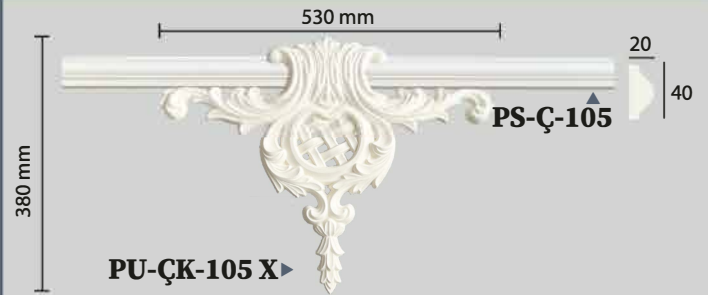

POLİÜRETAN ÇITA KÖŞESİ POLYURETHANE CORNER TRIM