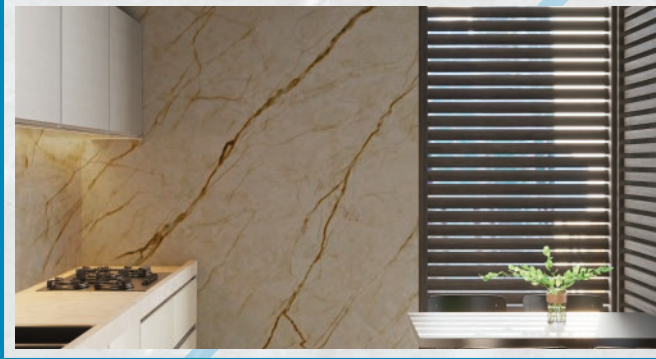

UYGULAMA ALANLARI

APPLICATION AREAS

ALÜMİNYUM PROFİLLER

ALUMINIUM PROFILES

10 mm T GEÇİŞ PROFİLİ T CONNECTION PROFILE	10 mm BİTİŞ PROFİLİ FINISHING PROFILE	13 mm H GEÇİŞ PROFİLİ H CONNECTION PROFILE	16 mm DIŞ KÖŞE PROFİLİ EXTERNAL CORNER PROFILE	12 mm İÇ KÖŞE PROFİLİ INTERNAL CORNER PROFILE